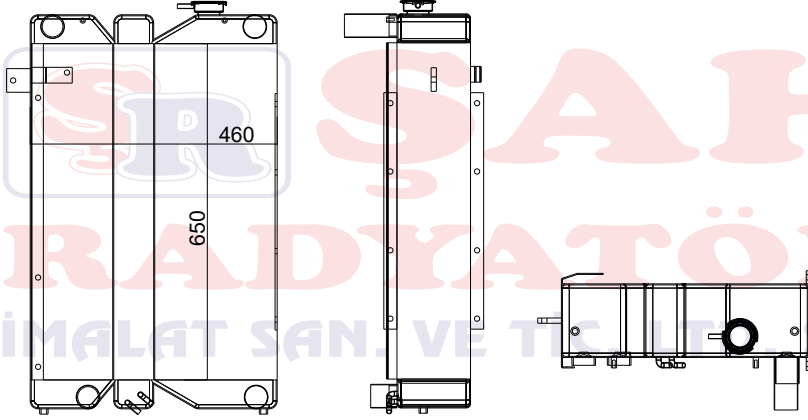

KOMATSU

WB93R5
42N-03-11780