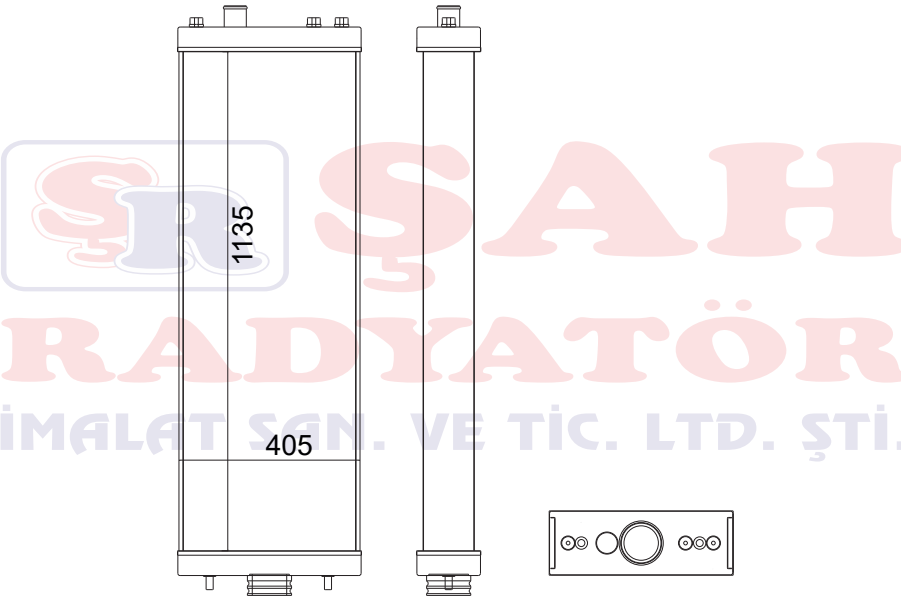

Z.IV90 LOADER

SR ŞAH
RADYATÖR
İMALAT SAN. VE TİC. LTD. ŞTİ.

KOMATSU

KOMATSU

D65P-12

14X-03-11211

KOMATSU

D155A-6