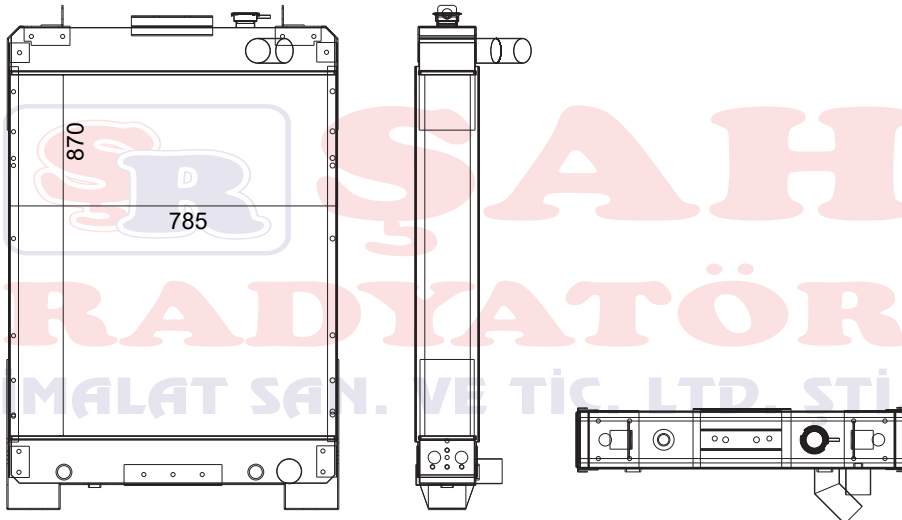

KOMATSU

D61PX-15
134-03-71112